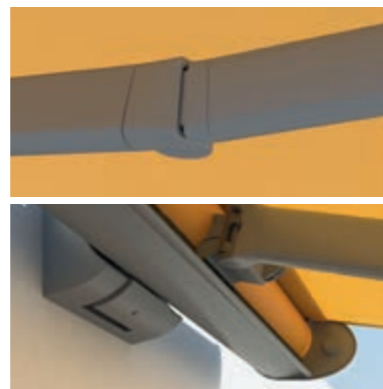

KOMBINIEREN SIE DESIGN UND KOMFORT!

TOPAKTUELLE GESTELLFARBEN

Bei weinor können Sie zwischen mehr als **50 Standardfarben** sowie über **150 weiteren RAL-Farben** auswählen. Die im hauseigenen Werk vorgenommene Pulverbeschichtung gewährleistet Farbestabilität und einen einheitlichen Glanzgrad.

EXKLUSIVE TUCHQUALITÄT

Wählen Sie aus über **140 Tuchvarianten** ihr ganz individuelles Dessin! Modernste Nanotechnologie lässt den Schmutz einfach abperlen. Und die innovative Technik der Spindüsenfärbung gewährleistet dauerhafte Farbbrillanz.

HÖCHSTE QUALITÄT

Ein straffes Tuch ist entscheidend für die Gesamtoptik der Markise. Dafür sorgt der **weinor LongLife-Arm mit Hightech-Band**.

Wie aus einem Guss: **Attraktive Konsolenabdeckungen** kaschieren die Schrauben zur Befestigung der Markise an der Wand.

MODERNE DESIGN-ABDECKUNGEN

Die formschönen **Kopfplattenringe im Edelstahl-Look** runden Ihre individuelle Kombination aus Gestellfarbe und Tuchdessin perfekt ab.

LICHT UND WÄRME

Ihre Optionen für mehr Komfort: Genießen Sie Terrassenabende unter warmweißen, stufenlos dimmbaren **LED-Spots**.

Mit dem **Heizsystem Tempura** können Sie Ihre Terrasse auch in kühleren Zeiten genießen. Es ist nachrüstbar und wird unauffällig an der Kassette der Markise befestigt.